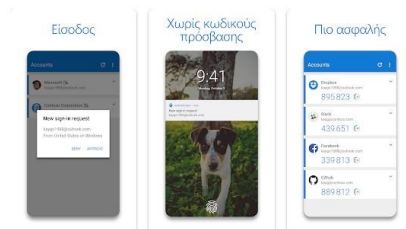

ΓΙΑ ΤΗΝ ΕΙΣΟΔΟ ΣΤΟ ΑΚΑΔΗΜΑΙΚΟ ΣΑΣ MAIL  
ΧΡΕΙΑΖΕΤΑΙ ΝΑ ΕΓΚΑΤΑΣΤΗΣΕΤΕ ΣΤΑ ΚΙΝΗΤΑ ΣΑΣ ΤΗΝ  
ΠΑΡΑΚΑΤΩ ΕΦΑΡΜΟΓΗ

## Microsoft Authenticator

Microsoft Corporation

4,8★  
2,47 εκ. κριτικές

100 εκ.+  
Λήψεις

PEGI 3

Εγκατάσταση σε περισσότερες συσκευές

Κοινοποίηση

Αυτή η εφαρμογή είναι διαθέσιμη για ορισμένες από τις συσκευές σας.

Ασφάλεια δεδομένων →

Υποστήριξη εφαρμογής ▾

Περισσότερες εφαρμογές για δοκιμή →

Instagram  
4,1★

Rakuten Viber Messenger  
Viber Media  
4,3★

Adobe Acrobat Reader; Edit PDF

ΓΙΑ ΛΟΓΟΥΣ ΑΣΦΑΛΕΙΑΣ ΚΑΘΕ ΦΟΡΑ ΠΟΥ ΚΑΝΕΤΕ  
ΕΙΣΟΔΟ ΣΤΟ MAIL ΣΑΣ ΘΑ ΣΑΣ ΖΗΤΑΕΙ ΤΟΝ ΚΩΔΙΚΟ ΠΟΥ  
ΕΜΦΑΝΙΖΕΤΑΙ ΣΤΟ ΚΙΝΗΤΟ ΣΑΣ ΜΕΣΑ ΑΠΟ ΤΗΝ  
ΠΑΡΑΠΑΝΩ ΕΦΑΡΜΟΓΗ